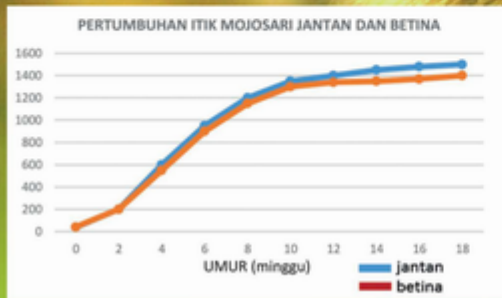

ITIK MOJOSARI

Itik Mojosari
Jantan

STANDAR PERTUMBUHAN DAN PRODUKSI TELUR

Itik Mojosari
Betina

PERFORMANS PRODUKSI

- Produksi telur 10 % pada umur 22 minggu
- Puncak produksi: 90% selama 4-6 minggu (minggu ke 10-15 produksi)
- Masa produksi tahap pertama mencapai 48 minggu (12 bulan)
- Produksi telur 1 tahun minimal 60%
- Bobot badan dara siap telur (18 minggu) 1.400 gram dan bobot jantan 18 minggu 1.550 gram