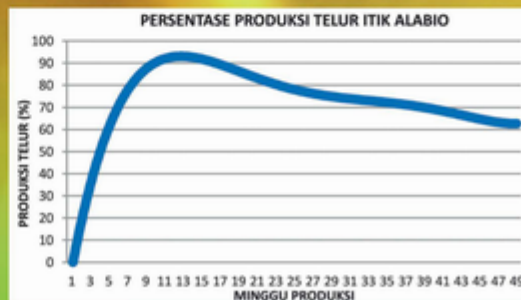

ITIK ALABIO

Itik Alabio
Jantan

Itik Alabio
Betina

STANDAR PERTUMBUHAN DAN PRODUKSI TELUR

PERFORMANS PRODUKSI

- Produksi telur 10 % pada umur 22 minggu
- Puncak produksi: 90% selama 4-6 minggu (minggu ke 10-15 produksi)
- Masa produksi tahap pertama mencapai 48 minggu (12 bulan)
- Produksi telur 1 tahun minimal 60%
- Bobot badan dara siap telur (18 minggu) 1.500 gram dan bobot jantan 18 minggu 1.550 gram