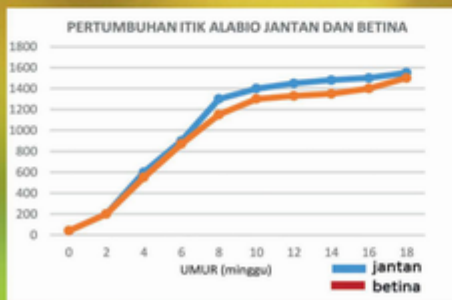

ITIK ALABIO

Itik Alabio
Jantan

Itik Alabio
Betina

STANDAR PERTUMBUHAN DAN PRODUKSI TELUR

PERFORMANS PRODUKSI

- Produksi telur 10 % pada umur 22 minggu
- Puncak produksi: 90% selama 4-6 minggu (minggu ke 10-15 produksi)
- Masa produksi tahap pertama mencapai 48 minggu (12 bulan)
- Produksi telur 1 tahun minimal 60%
- Bobot badan dara siap telur (18 minggu) 1.500 gram dan bobot jantan 18 minggu 1.550 gram