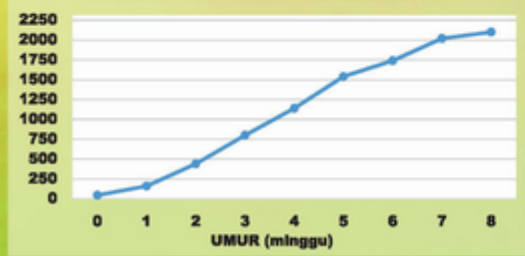

STANDAR PERTUMBUHAN DAN STANDAR BOBOT BADAN ITIK PEDAGING

STANDAR BOBOT BADAN ITIK PEDAGING PMP

STANDAR BOBOT BADAN ITIK PEDAGING PEKING MOJOSARI PUTIH (PMP)

UMUR (minggu)	0	1	2	3	4	5	6	7	8
BERAT (GRAM)	45	160	440	800	1140	1540	1740	2020	2100
PBBH (gr/ekor/hari)		16	28	36	39	43	40	40	37
Konsumsi (gr/ekor/hari)		24·5	77·0	93·0	104·6	123·0	128·9	111·4	110·6
KONVERSI PAKAN		1·5	1·8	1·8	1·9	2·0	2·3	2·3	2·6

*dihitung dari DOD